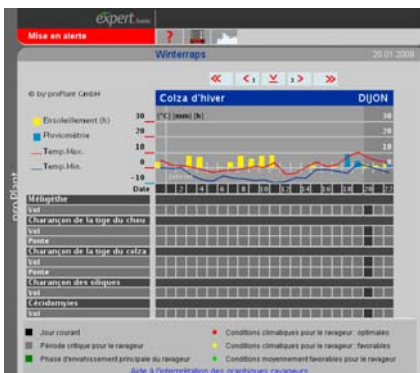

### Troisième saison proPlant

Le site CETIOM démarre sa troisième saison de simulations avec proPlant Expert, l'outil de mise en alerte sur les insectes du colza. Cet outil, accessible gratuitement sur le site [www.cetiom.fr](http://www.cetiom.fr), permet de prévoir les arrivées d'insectes de printemps sur le colza au jour le jour. La prévision concerne pratiquement tous les insectes de printemps du colza : charançons de la tige du chou et du colza, méligèthes, charançons des siliques et cécidomyies.

### Un accès ré-ouvert depuis janvier

L'accès à proPlant est de nouveau ouvert depuis début 2009. Vous pouvez dès à présent l'utiliser pour être mis en alerte sur les vols potentiels d'insectes. A titre d'exemple l'outil a déjà décelé un risque charançon de la tige dans 2 stations du Sud-Est (Albi et Mont de Marsan). Dans les régions Nord et Est qui nous concernent, il est encore un peu tôt mais février arrive et il convient de rester vigilant.

### Un outil utile et utilisé

En 2009 proPlant Expert s'appuie sur 54 stations météorologiques (dont la moitié sur la zone Est du CETIOM) et couvre l'ensemble des bassins de production de colza. Cet outil, le plus fréquenté de la gamme CETIOM avec jusqu'à 3000 visites en un mois, a été plébiscité par les utilisateurs qui le jugent utile à 99 % et déclarent vouloir le réutiliser à 100 % ! C'est l'outil idéal pour accompagner les démarches bulletins santé du végétal qui se mettent en place en région.

### Deux entrées différentes

proPlant Expert est accessible sur le site CETIOM par deux entrées : proPlant Expert Map pour une vision d'ensemble (carte de France cliquable) et proPlant expert Basic pour le détail des prévisions.